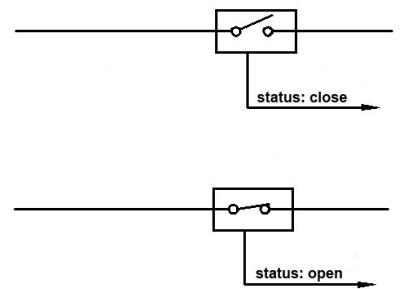

地址:江苏江阴璜土镇迎宾西路87号
 电话:+86-510-86651059
 传真:+86-510-86651040
 网址:
 电子邮箱:

JRMT

JRMT

-20	200	± 2	± 5
-20	200		
DC24V/3A	AC120V/3A	AC240V/2A	
10000			

C)

A)

B)

RoHS