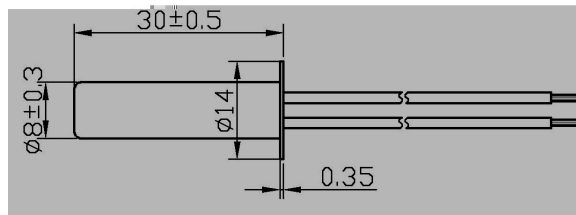

地址:江苏江阴璜土镇迎宾西路87号
 电话:+86-510-86651059
 传真:+86-510-86651040
 网址:
 电子邮箱:

JRMT

JRMT

-20	200	± 2	± 5
-20	200		
DC24V/3A	AC120V/3A	AC240V/2A	
10000			

C)

A)

B)

RoHS