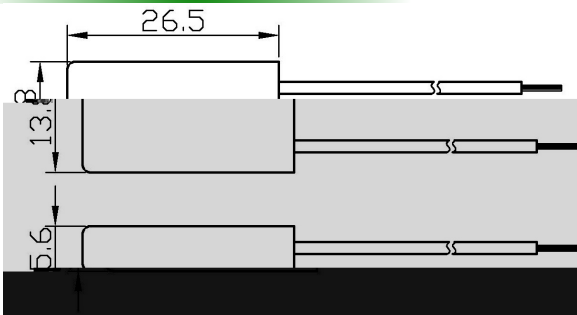

地址:江苏江阴璜土镇迎宾西路87号
 电话:+86-510-86651059
 传真:+86-510-86651040
 网址:
 电子邮箱:

JRMT

JRMT

-20	200	± 2	± 5
-20	200		
DC24V/3A	AC120V/3A	AC240V/2A	
10000			

C)

A)

B)

RoHS